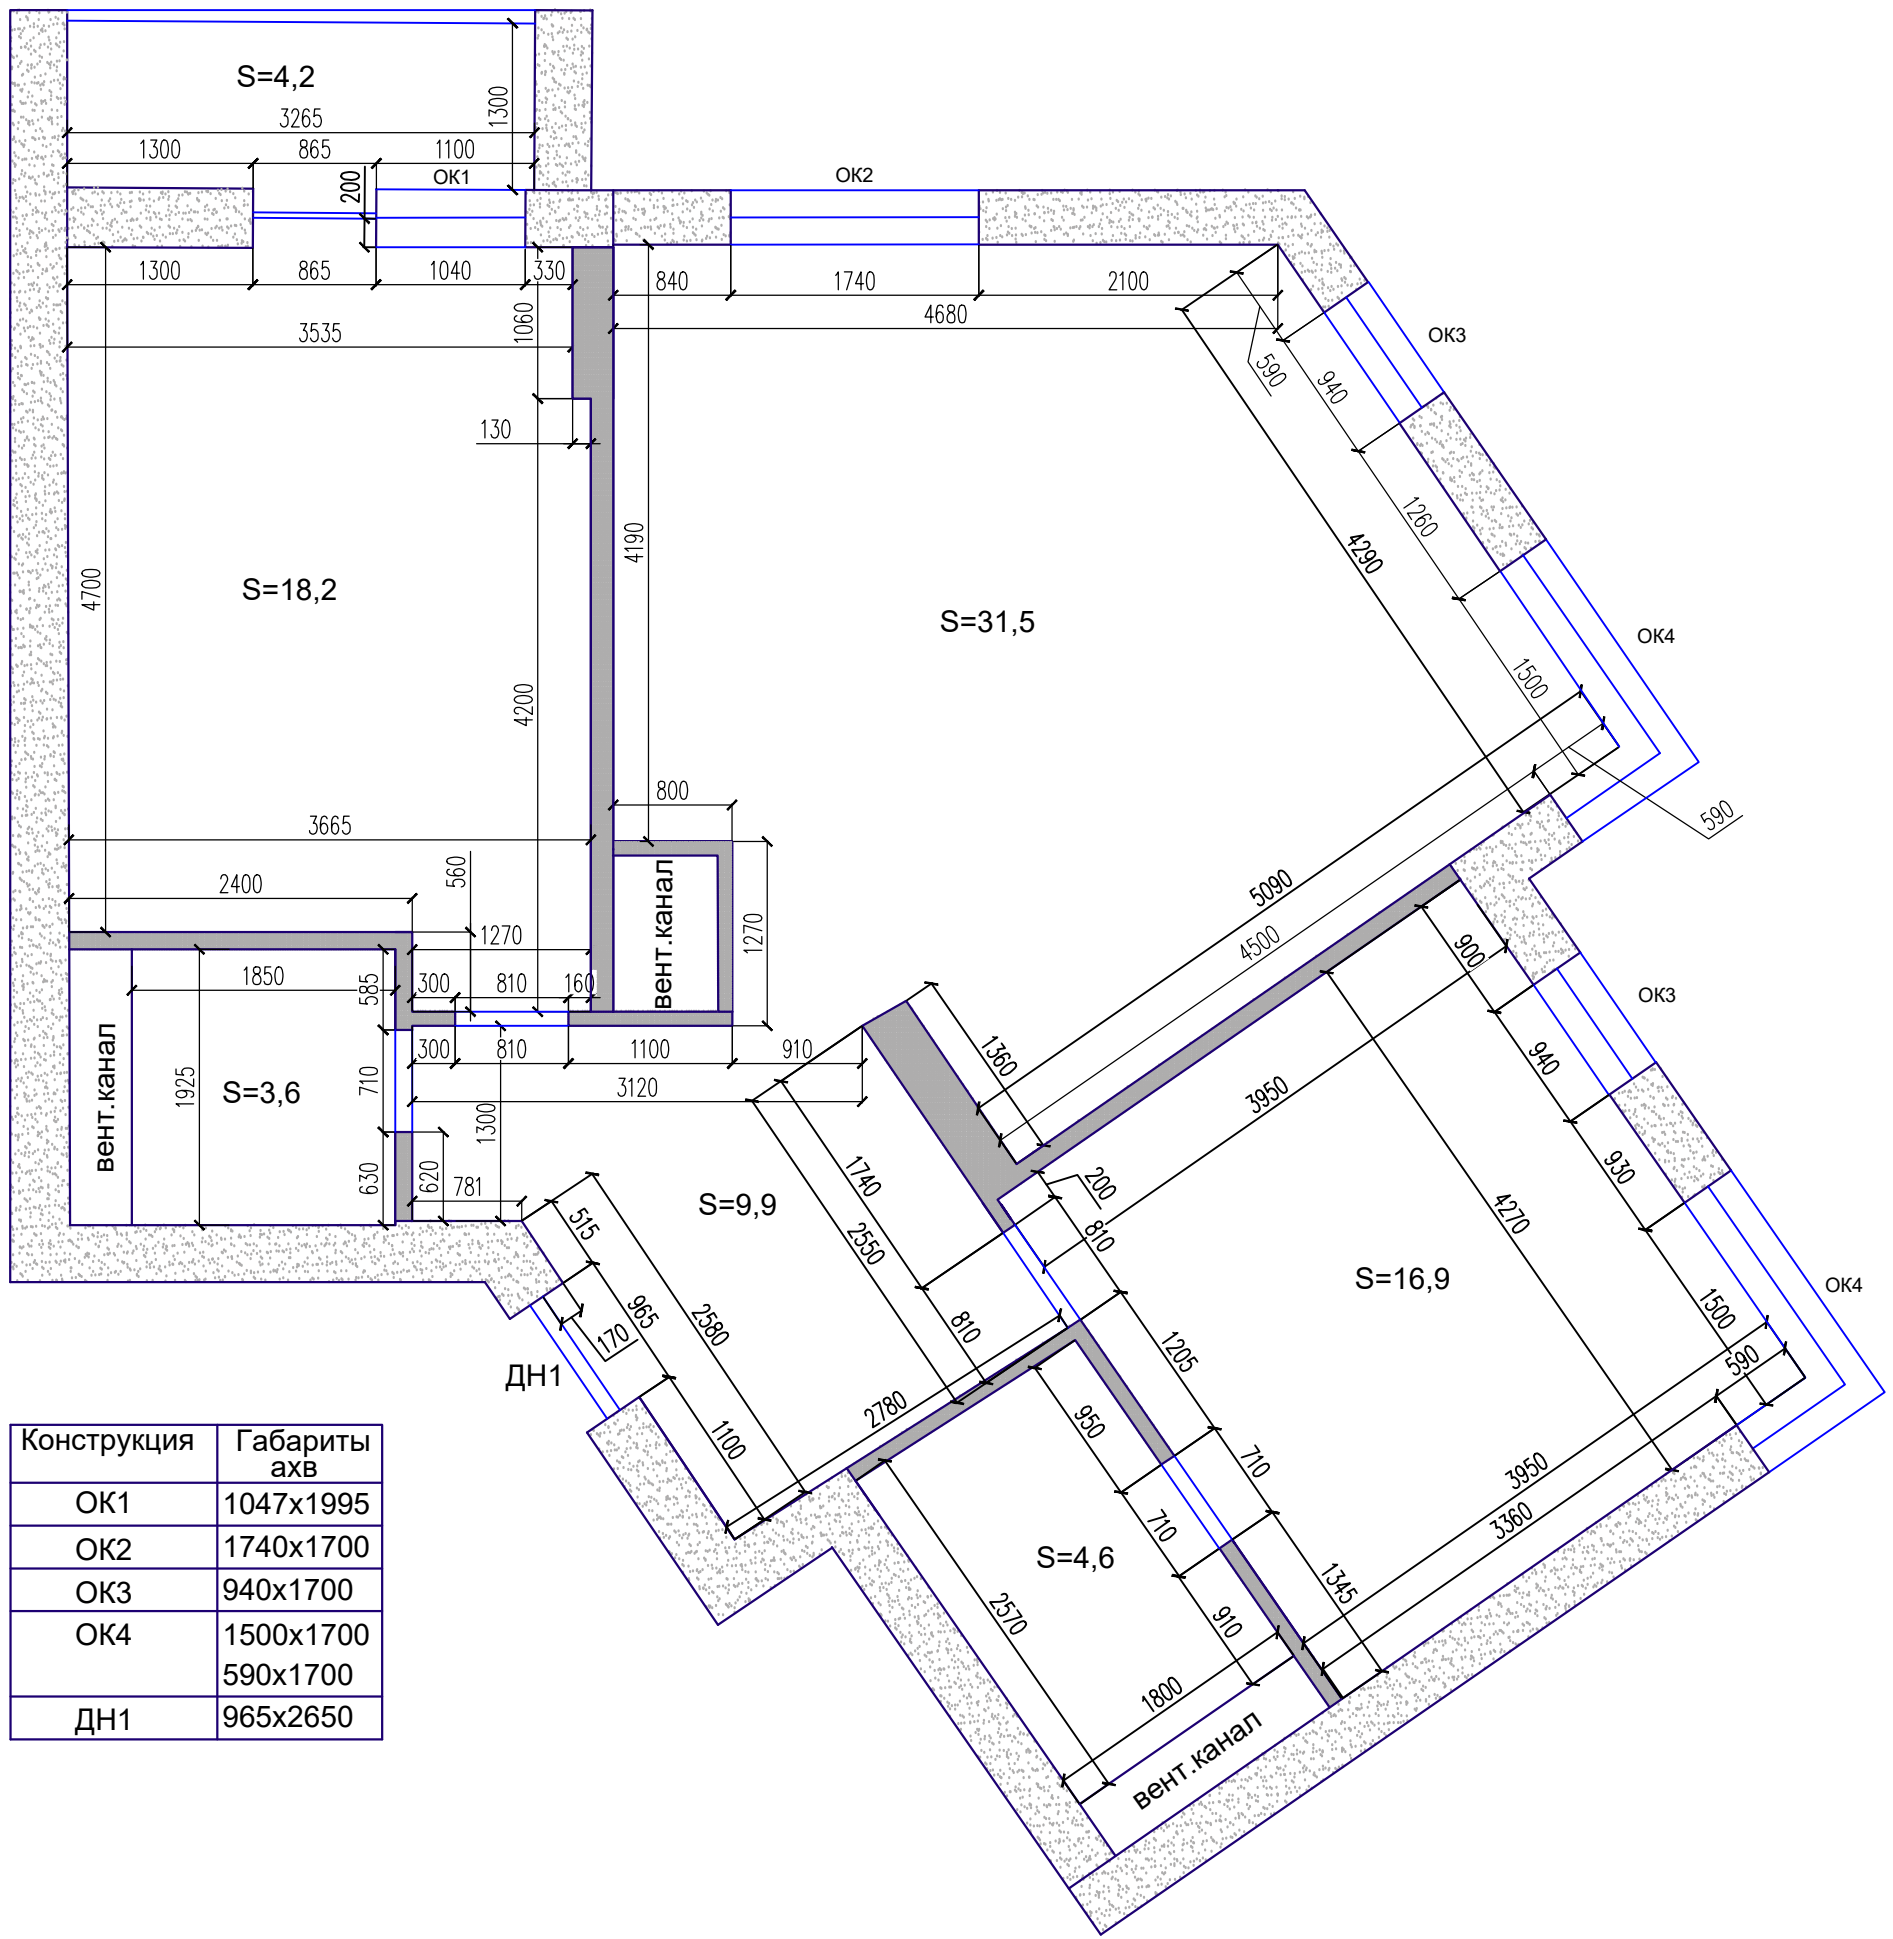

# План квартиры

Конструкция	Габариты ахв
ОК1	1047x1995
ОК2	1740x1700
ОК3	940x1700
ОК4	1500x1700
ДН1	965x2650

**Примечания:**

- Высота от пола до подоконников составляет 670 мм
- Высота потолков - 2900мм (+20мм)
- Габариты оконных конструкций даны по оконным откосам

Согласовано

Взам инв №

Подпись и дата

Инв. № подл

Изм.	Колуч.	Лист	№ док.	Подп.	Дата
Разраб					

План квартиры №1 по адресу  
г.Екатеринбург .....

Стадия	Масса	Масштаб
		1:100
Лист	Листов	

000 "ПрофЭкс" Екатеринбург  
2021

Формат А4